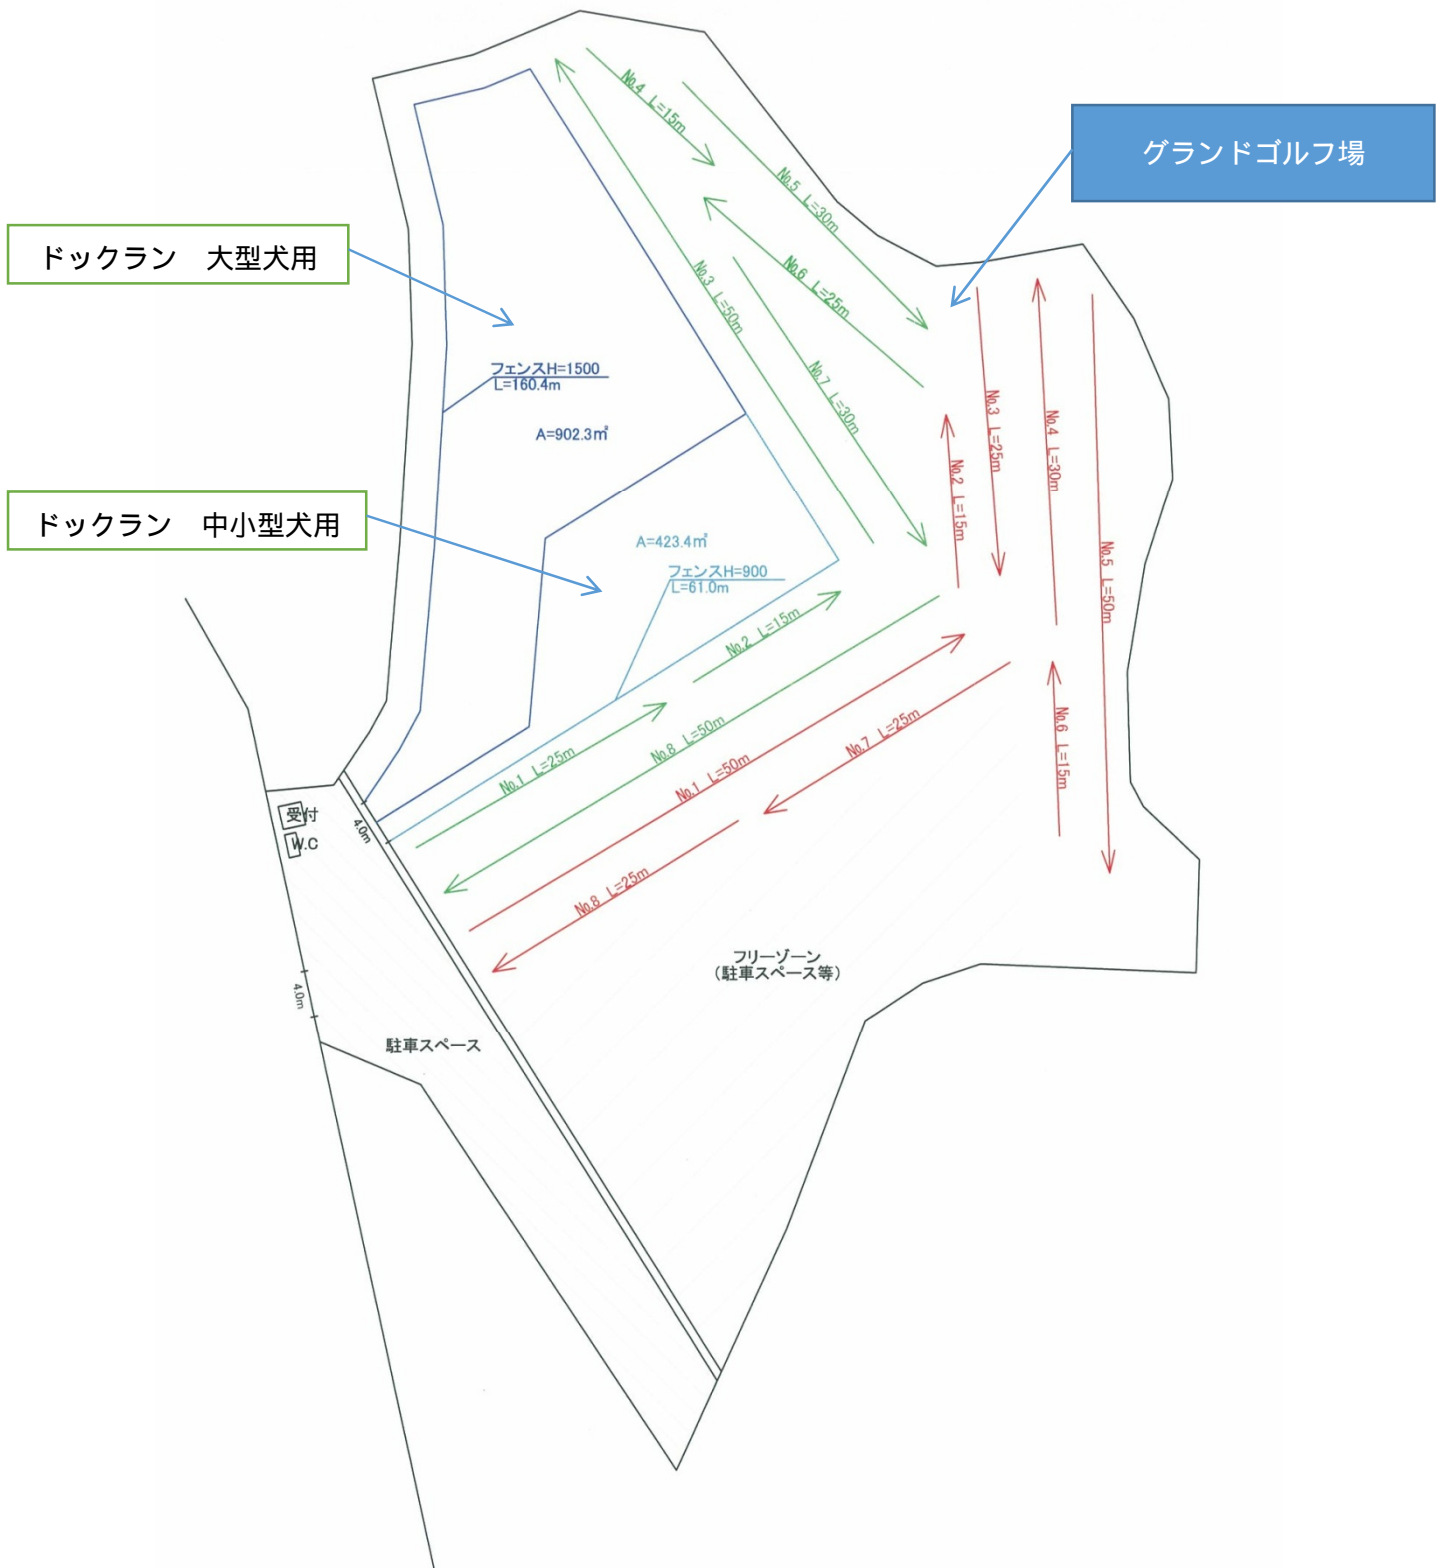

(例; 4ホール目からのスタートの場合 5 6 7 8 1 2 3 4 )

他のグループがプレー中のホールへの割り込みは禁止します。

(前のグループが全員プレーを終わるまで、そのホールへの立ち入りはできません。)

混雑時は、同じコースを再度プレーしたり、複数のボールを使用したり、コース内で練習したりすることはやめましょう。

他の利用者の邪魔にならないようコース内を移動してください。

特にボールの進行方向には気をつけて、他の利用者が打つ時は、その人から十分離れ、静かにしましょう。

## グラウンドゴルフ場 位置図

百年公園西側 自由広場

## 周辺交通への注意事項

当エリアは津保川台団地に隣接しています。通行等については以下の事を遵守願います。

なお、管理者の警告が受け入れられない場合は以降の利用をお断りすることがあります。

- ・団地内は40km以下で通行願います
- ・交差点では一時停止してください
- ・団地内の道路には車を停めないでください
- ・団地内には通学路があります。通行には十分注意願います
- ・児童の飛び出し、団地内を散歩される方には十分注意してください

\* グランドゴルフ場は、ドックラン施設に隣接していますのでご承知ください。

別表 - 1 ; 料金表

利用料金

- ・大人 (中学生以上) 300 円 / (2コース × 8ホール = 16ホール)
- ・子供 (小学生以下) 200 円 / (2コース × 8ホール = 16ホール)
- ・障害者 : 健常者の半額 (障害者手帳の提示をお願いします)
- ・団体割引 : 10 名以上の団体 250 円